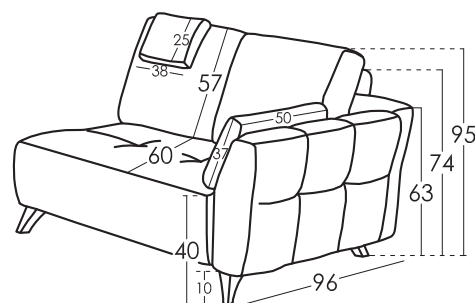

Skizze

Verpackung

Schrumpffolie Verpackung mit Schutzdecken