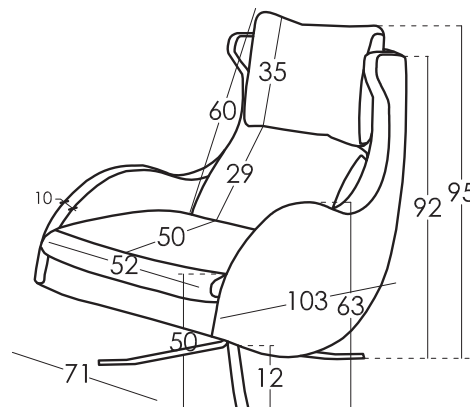

Modell **LENNY**

Technische Details

Gestell	Kiefernholz und MDF
Satteltgurt	LEBENSLANG
Rückenlehne Satteltgurt	Satteltgurt 80mm
Sitz	Polyurethan 30kg + Faser
Sitzkissenharte	Medium Berührung (Weiß) *
Rückenlehne	Fibersilk 100%
Dekokissen	Ohne Kissen
Bein-Option	Schwenkbar
Farbe	Verschrome/ Nube/ Dunkel grau/ metal

Kissen Maße

Maße

Skizze

Breite	71 cm
Höhe	95 cm
Tiefe	103 cm
Sitzhöhe	50 cm
Armlehnehöhe	63 cm
Rückenlehnehöhe	60 cm
Herausnehmbare	- cm
Sitzfläche	23 kg
Nettogewicht	25 kg
Bruttogewicht	25 kg
Umfang m3	0,56 m3