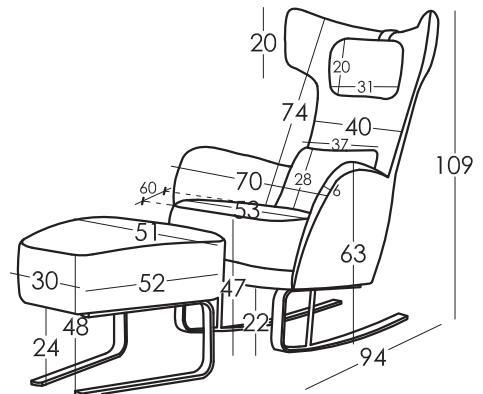

Skizze

KANGOU wurde von Fama Sofas hergestellt, dessen Qualitätssystem von AENOR und IQNET zertifiziert ist, nach der internationalen Qualitätsverordnung ISO 9001-2015 mit Zertifikat Nr. ES-0790/1999.

Alle Modelle haben die forderte Probe für die Einführung eines Qualitätzeichens von der Labor Adima-Cetem.

fama