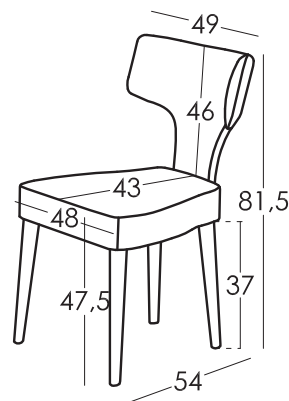

### Kissen Maße

### Maße

### Skizze

Breite 47,5 cm  
 Höhe 81,5 cm  
 Tiefe 54 cm  
 Sitzhöhe 47,5 cm  
 Armlehnehöhe - cm  
 Rückenlehnehöhe 46 cm  
 - cm  
 Nettogewicht - kg  
 Bruttogewicht 9 kg  
 Umfang m3 0,06 m3