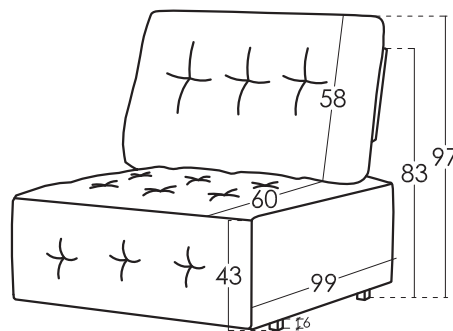

Skizze

Verpackung

Schrumpffolie Verpackung mit Schutzecken