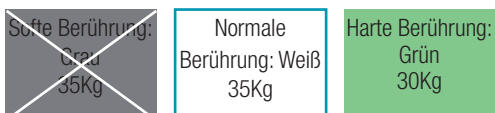

Arten von normalen Schäume