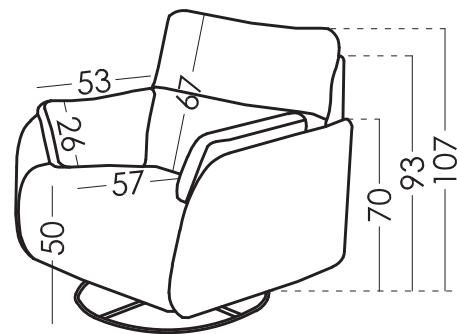

Skizze

Verpackung

Schrumpffolie Verpackung mit Schutzecken