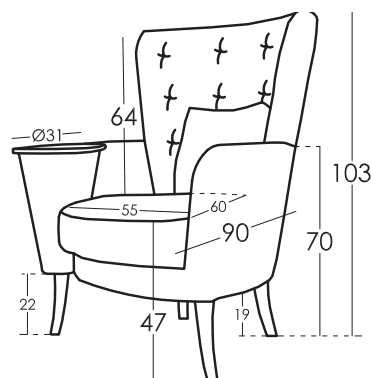

Skizze

Verpackung

Schrumpffolie Verpackung mit Schutzecken