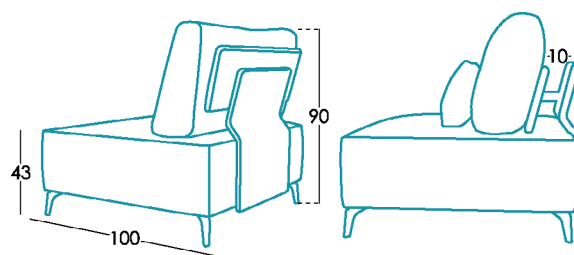

Optionen

Verpackung

Verpackung aus einziehbarem Plastik und Schutzkanten.

Die Verpackung entsteht zeitgleich mit dem Design und wird so **optimiert**, dass es leicht zu transportieren ist, damit so wenig Platz wie möglich benötigt, wodurch unnötiger Einsatz von Verpackungsmaterial vermieden wird.

Nachhaltigkeit

Unser **Design ist verantwortungsvoll**, es minimiert die Auswirkungen industrieller Aktivitäten so weit wie möglich und optimiert alle Bereiche von Design und Produktion.

Die Fama Produkte sind **frei von PFCs**.

Der **Umweltpolitik** des Unternehmens nach werden in unserem Werk 98 % der Abfälle recycelt.

KALAHARI wird von Fama Sofas hergestellt, deren Qualitätssystem von AENOR und IQNET gemäß ISO 9001-2015 zertifiziert ist und mit der Zertifikatsnummer ES-0790/1999 zählt. Zusätzlich zum Umweltmanagement-Zertifikat gemäß ISO 14001-2019.

Alle Modelle haben die forderte Probe für die Einführung eines Qualitätszeichens von der Labor Adima-Cetem.

FAMA SOFAS S.L.U.

C/ Dr. Jiménez Díaz s/n - P.O.Box 41
30510 YECLA (Murcia) SPAIN

Tel: 968751050 / info@fama.es / www.fama.es