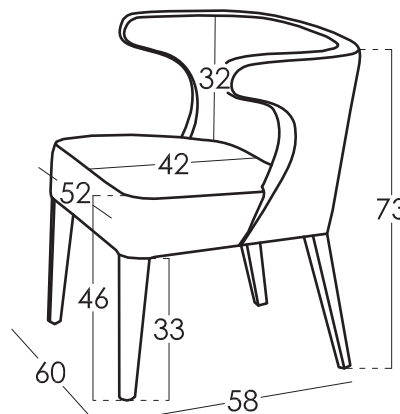

Modell **TORO**

Garantie

Gestell **LEBENSLANG**
 Sitz Sattelturt **10 Jahre**
 Rest des Sofas **2 Jahre***

*Verlängerung der Garantie 6 Monate durch die Webseite

Technische Details

Gestell _____ Kiefernholz und MDF
 Sattelturt _____ N.E.A 10 Jahre Garantie
 Rückenlehne Sattelturt _____
 Sitz _____ 40Kg Gummi
 Sitzkissenharte _____ **Harte Berührung ***
 Rückenlehne _____ 40Kg Gummi
 Dekokissen _____
 Bein-Option _____ Standard Holzbein in Wengue
 Farbe _____ Holzbein, Kirschbein, Walnuss, Schwarz

Bemerkungen: _____ * Möchten Sie mehr wissen? Sehen Sie die FAQ auf unserer Webseite

Kissen Maße

Maße

Skizze

Breite 60 cm
 Höhe 73 cm
 Tiefe 58 cm
 Sitzhöhe 46 cm
 Armlehnehöhe 73 cm
 Rückenlehnehöhe 32 cm
 - cm
 Nettogewicht - kg
 Bruttogewicht 17 kg
 Umfang m3 0,28 m3