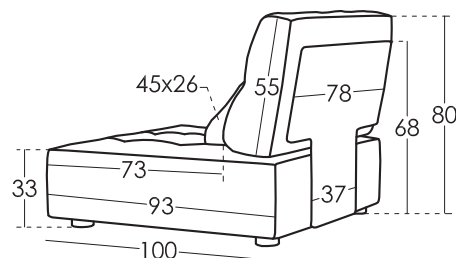

Skizze

Verpackung

Schrumpffolie Verpackung mit Schutzdecken