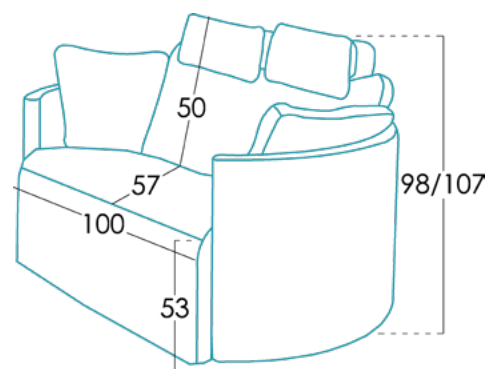

Maße

Breite	142 cm
Höhe	98 cm
Tiefe	93 cm
Sitzhöhe	53 cm
Armlehnehöhe	68 cm
Rückenlehnehöhe	50 cm
Tiefe wenn offen	152 cm

Technische Details

Gestell	Kiefernholz und MDF
Satteltgurt	N.E.A.
Rückenlehne Satteltgurt	Stteltgurt 80mm
Sitz	Polyurethan 35kg + Faser
Sitzkissenharte	Medium Berührung (Weiß)
Rückenlehne	Fibersilk 100%
Dekokissen	Fibersilk 100%
Bein-Option	Schaukelbar mit Motor
Farbe	
Abnehmbare Teile	Sitz, Rückenlehne, Kissen und Kopfstütze*
Garantie	Gestell und Sitz Satteltgurt: lebenslang Rest des Sofas: 2 Jahre <small>*Verlängerung der Garantie 12 Monate durch die Webseite</small>

[Möchten Sie mehr wissen?](#)

Optionen

Verpackung

Verpackung aus einziehbarem Plastik und Schutzkanten.

Die Verpackung entsteht zeitgleich mit dem Design und wird so **optimiert**, dass es leicht zu transportieren ist, damit so wenig Platz wie möglich benötigt, wodurch unnötiger Einsatz von Verpackungsmaterial vermieden wird.