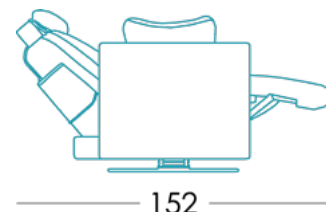

Maße

Breite	142 cm
Höhe	98 cm
Tiefe	93 cm
Sitzhöhe	53 cm
Armlehnehöhe	68 cm
Rückenlehnehöhe	50 cm
Tiefe wenn offen	152 cm

Technische Details

Gestell	Kiefernholz und MDF
Satteltgurt	N.E.A.
Rückenlehne Satteltgurt	Stteltgurt 80mm
Sitz	Polyurethan 35kg + Faser
Sitzkissenharte	Medium Berührung (Weiß)
Rückenlehne	Fibersilk 100%
Dekokissen	Fibersilk 100%
Bein-Option	Schaukelbar mit Motor
Farbe	
Abnehmbare Teile	Sitz, Rückenlehne, Kissen und Kopfstütze*
Garantie	Gestell und Sitz Satteltgurt: lebenslang Rest des Sofas: 2 Jahre <small>*Verlängerung der Garantie 12 Monate durch die Webseite</small>

[Möchten Sie mehr wissen?](#)

Optionen

Verpackung

Verpackung aus einziehbarem Plastik und Schutzkanten.

Die Verpackung entsteht zeitgleich mit dem Design und wird so **optimiert**, dass es leicht zu transportieren ist, damit so wenig Platz wie möglich benötigt, wodurch unnötiger Einsatz von Verpackungsmaterial vermieden wird.