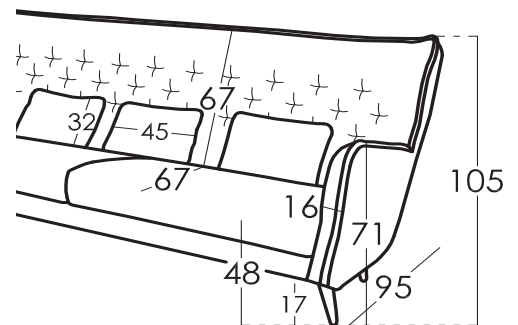

Maße

Breite x cm
 Höhe 105 cm
 Tiefe 95 cm
 Sitzhöhe 48 cm
 Armlehnehöhe 71 cm
 Rückenlehnehöhe 67 cm
 Tiefe wenn offen - cm
 Nettogewicht - kg
 Bruttogewicht - kg
 Umfang m³ - m3

Skizze

SIMONE wurde von Fama Sofás hergestellt, dessen Qualitätssystem von AENOR und IQNET zertifiziert ist, nach der internationalen Qualitätsverordnung ISO 9001-2015 mit Zertifikat Nr. ES-0790/1999.