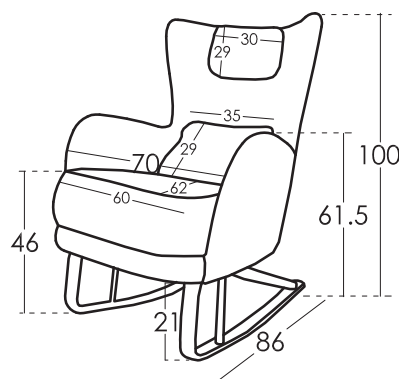

Skizze

Verpackung

Schrumpffolie Verpackung mit Schutzecken