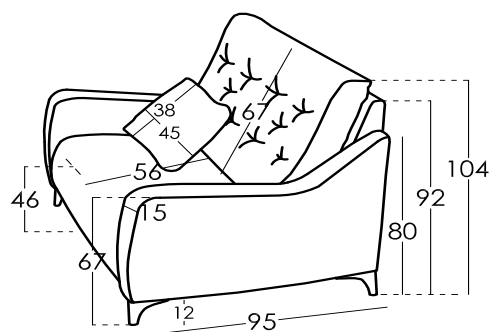

Garantie

Gestell **LEBENSLANG**Sitz Satteltgurt **10 Jahre**Rest des Sofas **2 Jahre***

* Verlängerung der Garantie 6 Monate durch die Webseite

Kissen Maße

Seite Kissen **38 x 45 cm**

Maße

Breite	x cm
Höhe	104 cm
Tiefe	95 cm
Sitzhöhe	46 cm
Armlehnehöhe	67 cm
Rückenlehnehöhe	67 cm
Tiefe wenn offen	158 cm
Nettogewicht	- kg
Bruttogewicht	- kg
Umfang m	- m3

Skizze

Verpackung

Schrumpffolie Verpackung mit Schutzecken

Optionen

Arten von normalen Schäume

Softe Berührung:
Grau
35KgNormale
Berührung: Weiß
35KgHarte Berührung:
Grün
30Kg

Arten von feuerfesten Schäume

Normale
Berührung: Grau
41KgSofte Berührung:
Weiß
36Kg